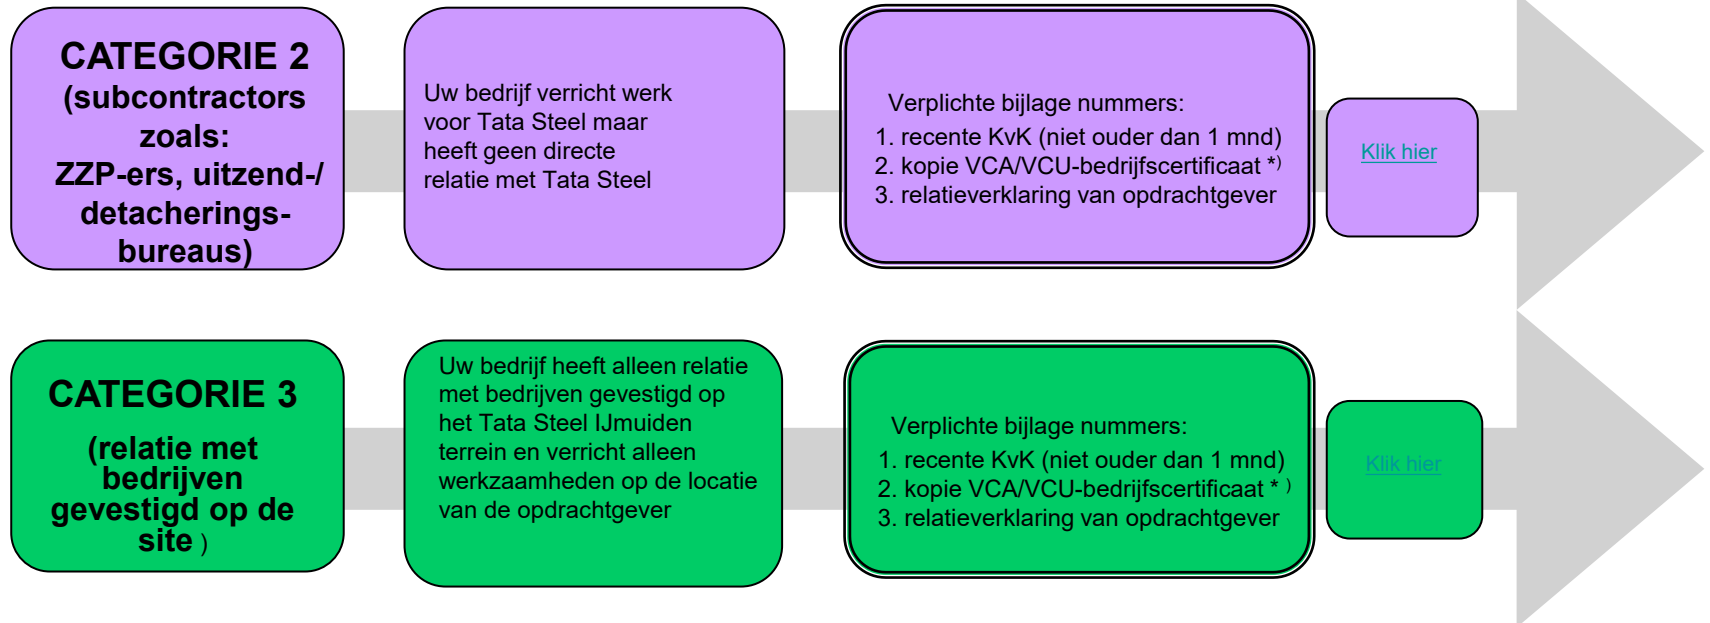

Aanvraagformulier voor het verkrijgen van een bedrijfsidentificatie-nummer (BIN) ten behoeve van toegangsverlening op de site van Tata Steel locatie IJmuiden

Graag uw aandacht voor het volgende:

Als uw bedrijf werk verricht voor Tata Steel, waarbij uw bedrijf en Tata Steel een directe opdrachtgever-/opdrachtnemer relatie hebben (via raamcontracten/orders), dan heeft uw bedrijf een BIN (Bedrijfs Identificatie Nummer) via het Vendor Qualification proces van de afdeling Procurement. Zie [Voorschriften-IJmuiden | Tata Steel in Europa \(tatasteeleurope.com\)](#) onder hoofdstuk Aanvraag BIN nummer.

Voor vragen over toegangsverlening van uw bedrijf tot het terrein van Tata Steel in relatie tot BIN, kunt u uw vraag via de mail sturen aan contractoraanmelding@tatasteeleurope.com.